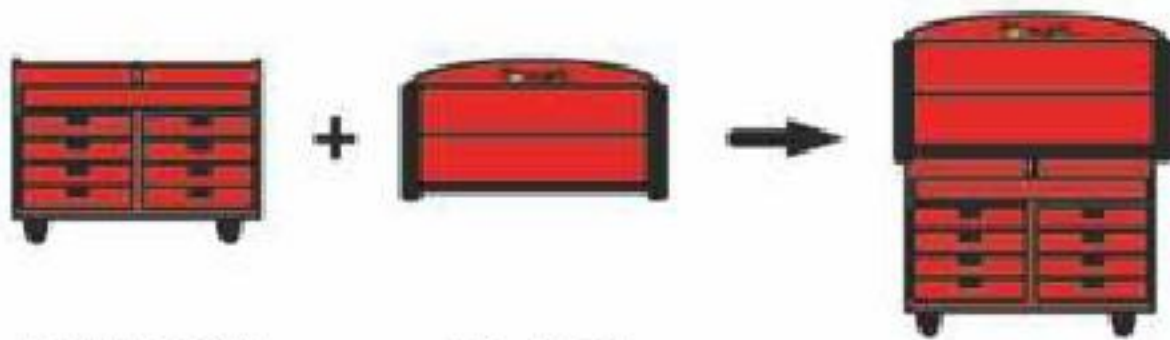

# Bancadas e Armários

**Bancadas e Armários**

TCW810N      TC-S01

TCW810N      TC-S01      TC-S03AR  
ou  
TC-SL03AR

TCW810N      TC-S01      TC-S02  
ou  
TC-SL02      TCW810N      TC-S01

**Painéis para aplicar nos carros TCW806N, TCW806N1, TCW807N, TCW810N e TCW907X**

Nº Stock	TC-S01	TC-S02	TC-S03AR	TC-S03AL
Código	16580-0103	16580-0202	16580-0400	16580-0301
Painéis	2x TC-PA01	2x TC-PA01	2x TC-PA01	2x TC-PA01
Pernas	1x TC-UPRR 1x TC-UPRL		1x TC-UPRR	1x TC-UPRL
Tampo	1x TC-TB02	1x TC-TB02	1x TC-TB02	1x TC-TB02
Barras fixação	1x TC-FB01	1x TC-FB01	1x TC-FB01	1x TC-FB01
Placas logótipo	1x TC-H01	1x TC-H01	1x TC-H01	1x TC-H01
Suporte ligação		2x TC-LBK	2x TC-LBK	2x TC-LBK
Pernas			1x TC-LEG	1x TC-LEG