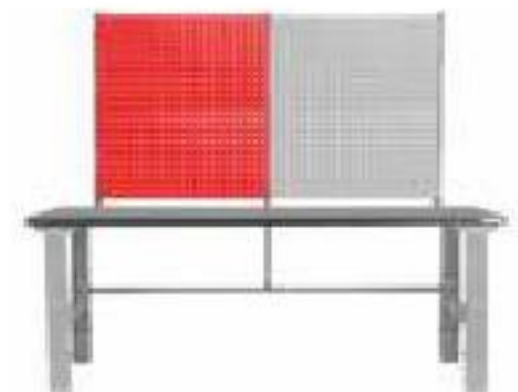

nºstock TWB1500

cod. 23806-0107

**€ 350****TWB2000****Banca de trabalho**

Medidas (200x80x altura ajustável entre 707 e 927mm, 69kg).

nºstock TWB2000

cod. 23806-0206

**€ 445****TWB-1500A****Kit de 2 painéis para banca**

Inclui barras verticais e parafusos.

nºstock TWB-1500A

cod. 23807-0106

**€ 165****TWB-2000A****Kit de 4 painéis para banca**

Inclui barras verticais e parafusos.

nºstock TWB-2000A

cod. 23807-0205

**€ 305****TWB-UPR****Barra vertical para painéis TWB-PA**