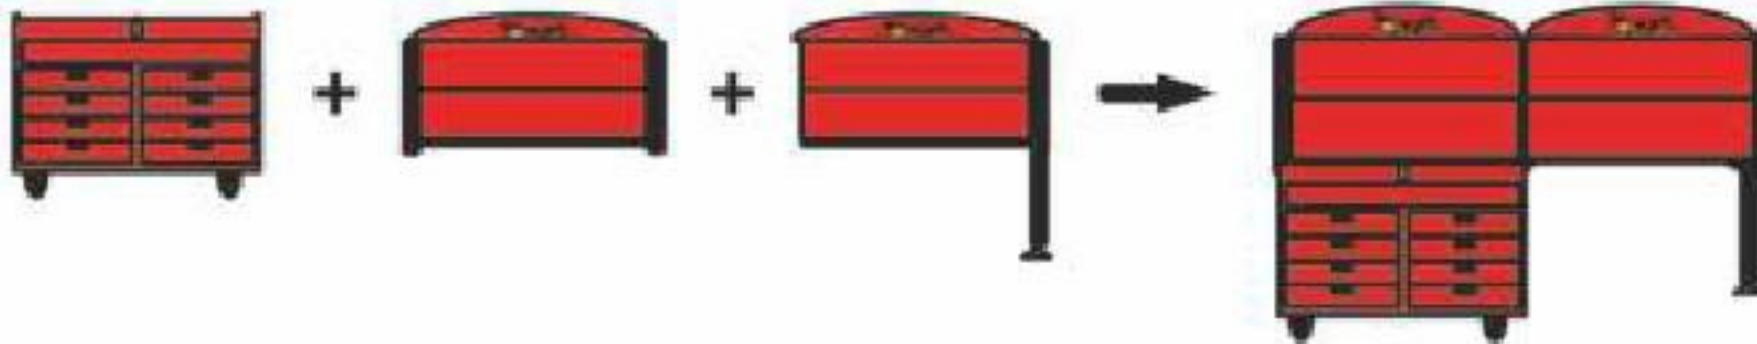

TCW809N

TC-SL01

TC-S03AR
ou
TC-SL03AR