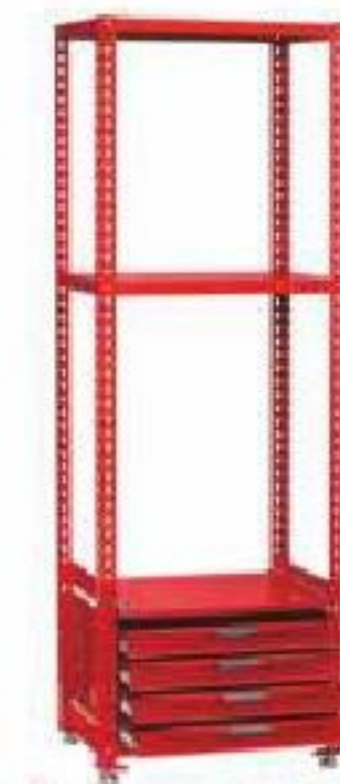

RSK1350

Armário modular

Armário com 4 prateleiras e pés ajustáveis.

Medidas (2000x1339x450mm, 66kg). Capacidade por prateleira 160kg.

nºstock RSK1350

cod. 23821-1304

€ 575